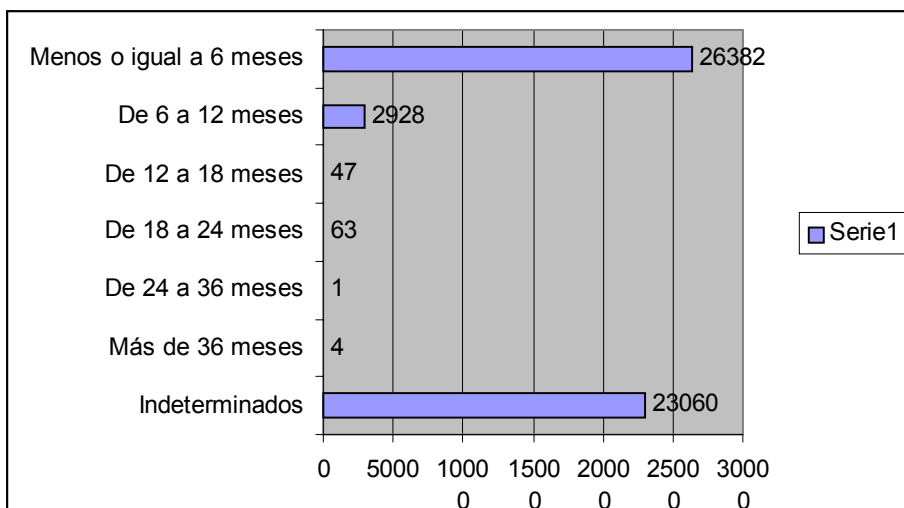

Tipo de contrato

Obra y Servicio	33507
Eventual circunstancias producción	15190
Internidad	2749
Indefinido ordinario	928
Inserción	792
Indefinido fomento de empleo	548
Conversión indefinido fomento empleo	398
Formación	88
Otros	81
Conversión	80

Duración de los contratos