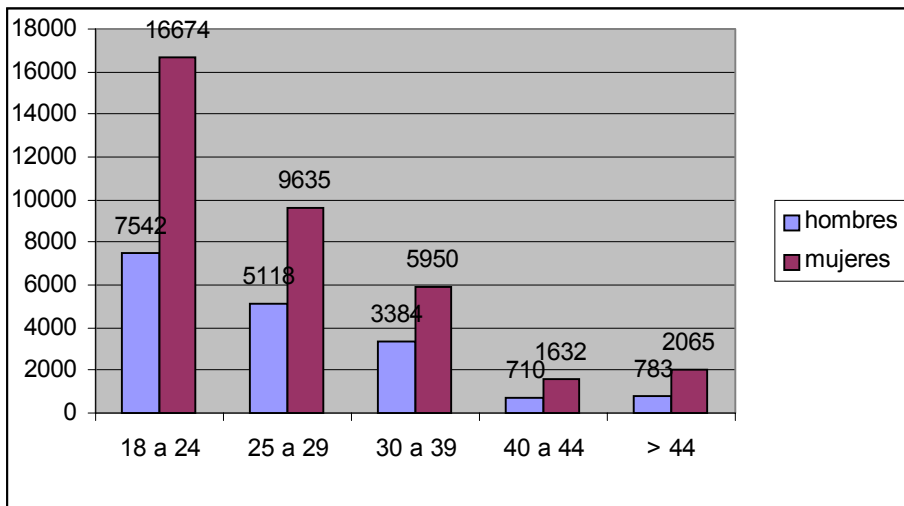

# Informe del Mercado de Trabajo

## MONITOR DE EDUCACIÓN Y TIEMPO LIBRE

**Fuente: Ministerio de Trabajo y Asuntos Sociales  
Servicio de Orientación Ocupacional 2003**

¿Cómo se distribuyen los contratos?

Tipo de contrato

Obra y Servicio	33507
Eventual circunstancias producción	15190
Internidad	2749
Indefinido ordinario	928
Inserción	792
Indefinido fomento de empleo	548
Conversión indefinido fomento empleo	398
Formación	88
Otros	81
Conversión	80